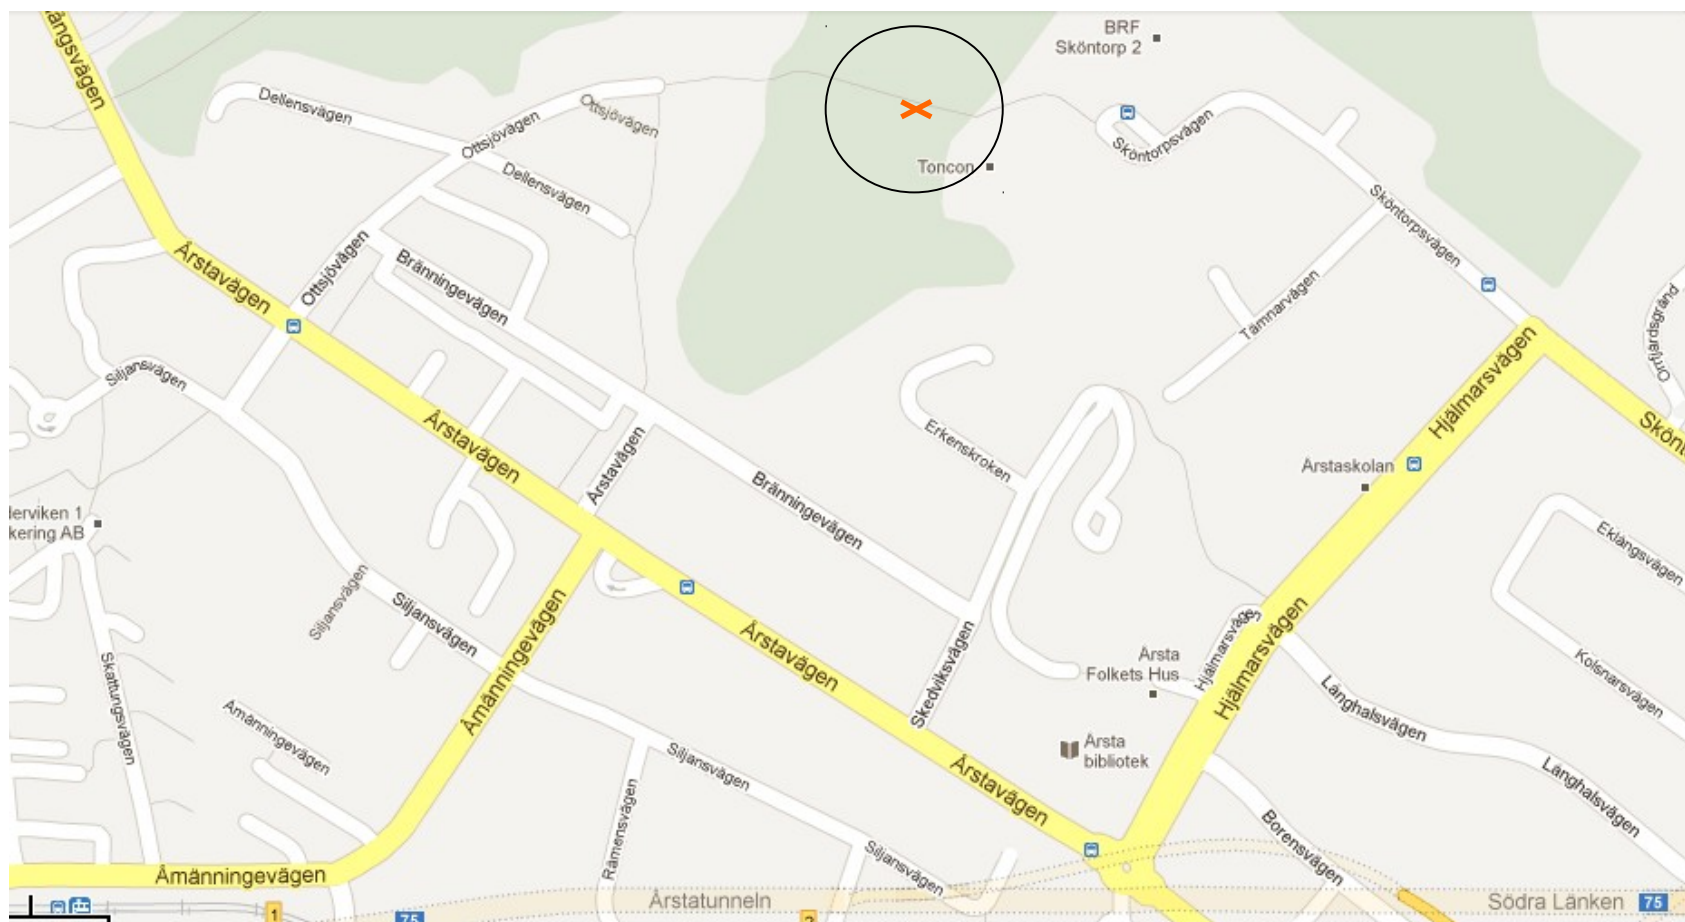

## Vägbeskrivning 1 till årstablick dansbana.

**Buss 160** från Liljeholmen, Årstaberg eller Gullmarsplan till Storsjövägen eller Åmänningevägen.

**Buss 164** från Södersjukhuset, Skanstull eller Gullmarsplan till Åmänningevägen.

**Buss 168** från Gullmarsplan eller Östbergahöjden till Åmänningevägen.

**Tvärbanan**

till Årstafältet, eller Årstaberg och **byte** till **Buss 160**.

**Pendeltåg**

till Årstaberg.

**Byte** till **Buss 160**

## Vägbeskrivning 2 till årstablick dansbana.