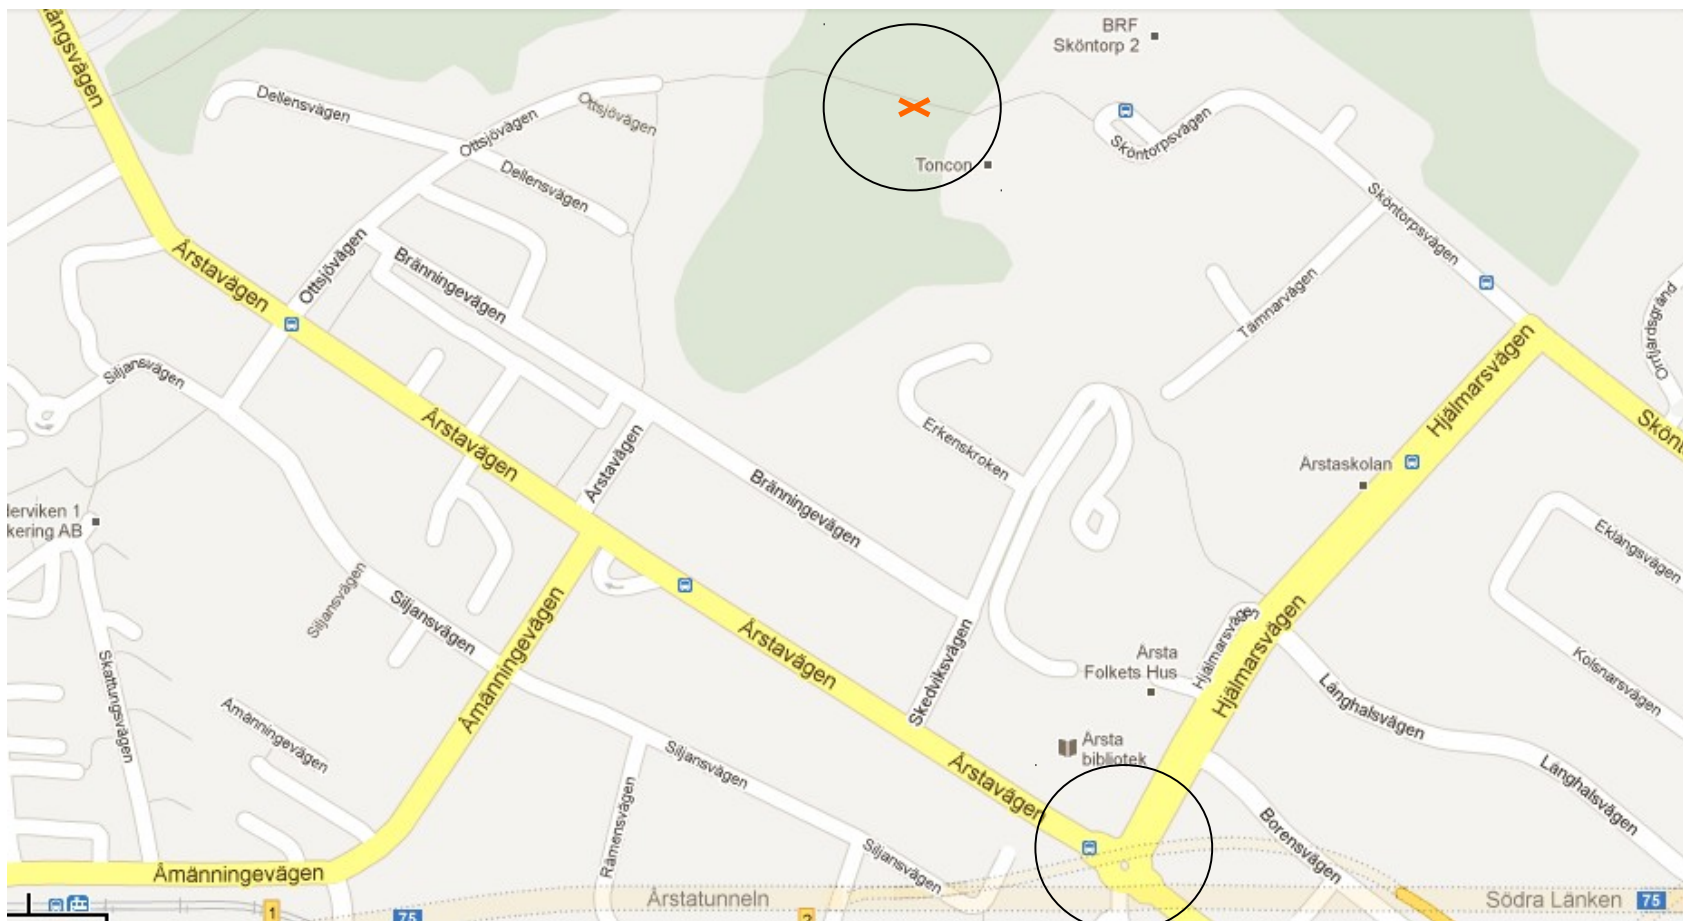

**Buss 168** från Gullmarsplan eller Östbergahöjden till Åmänningevägen.

**Tvärbanan**

till Årstafältet, eller Årstaberg och **byte** till **Buss 160**.

**Pendeltåg**

till Årstaberg.

**Byte** till **Buss 160**

## Vägbeskrivning 2 till årstablick dansbana.

## Vägbeskrivning 2 till årstablick dansbana.

Årsta Centrum + krogen Hjälmarren + ICA etc.