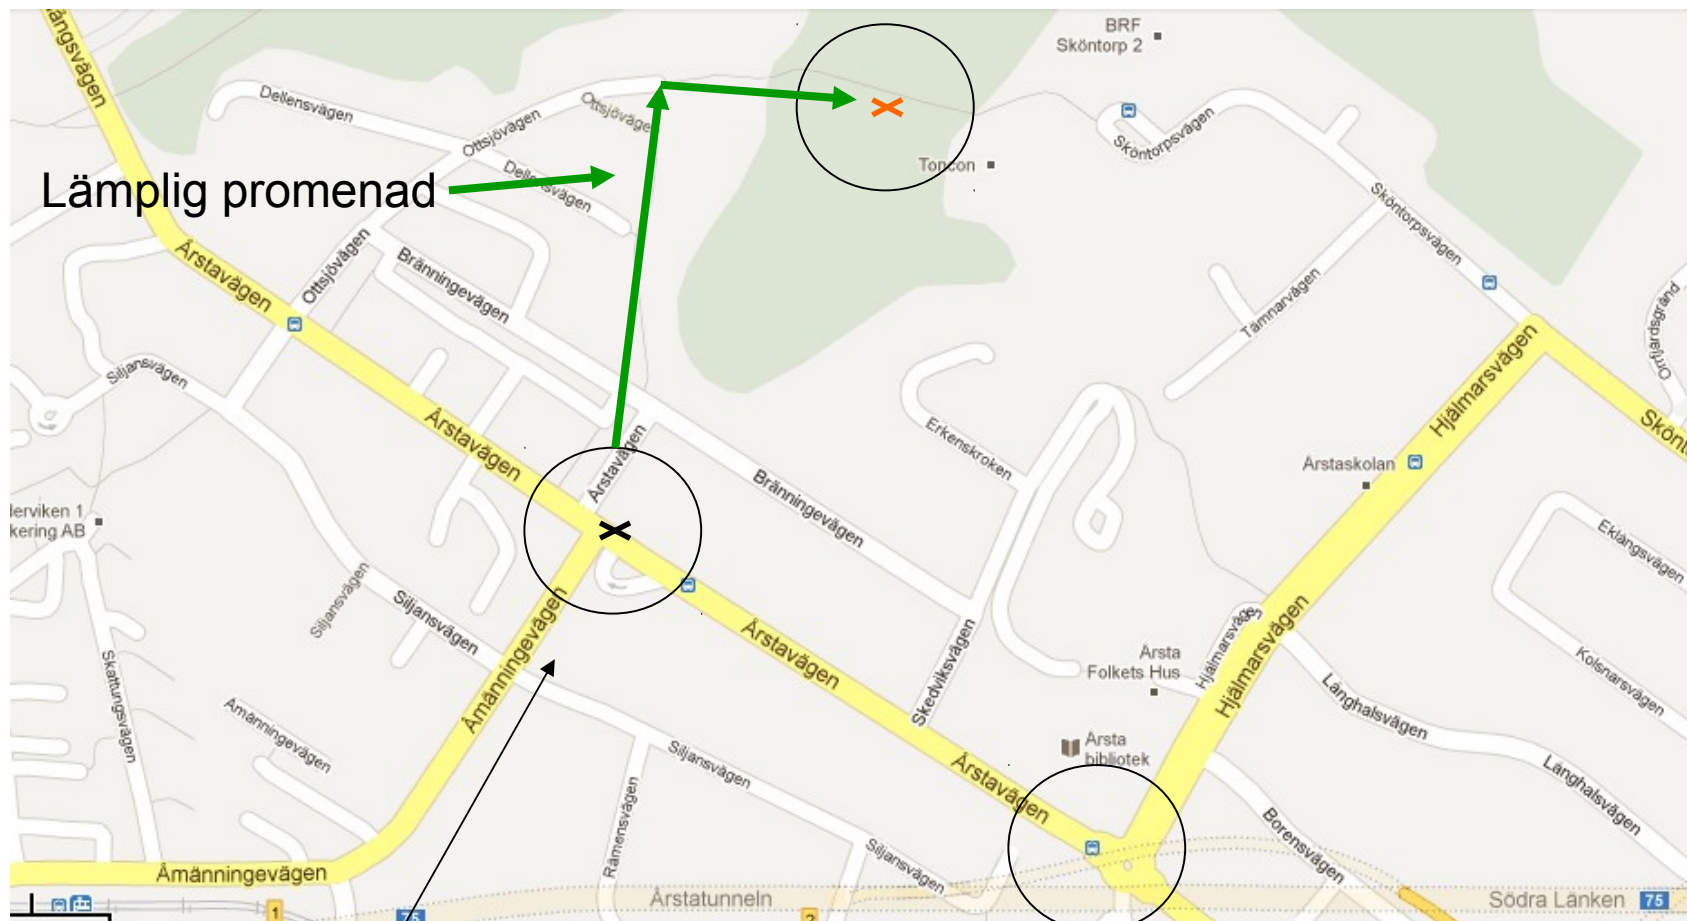

## Vägbeskrivning 2 till årstablick dansbana.

## Vägbeskrivning 2 till årstablick dansbana.

Årsta Centrum + krogen Hjälmarren + ICA etc.

## Vägbeskrivning 2 till årstablick dansbana.

Lämplig buss 160 hållplats  
Åmänningevägen

Årsta Centrum + krogen Hjälmaren + ICA etc.

# Vägbeskrivning 2 till årstablick dansbana.

Lämplig promenad

Lämplig buss160 hållplats  
Amänningevägen

Årsta Centrum + krogen Hjälmaren + ICA etc.