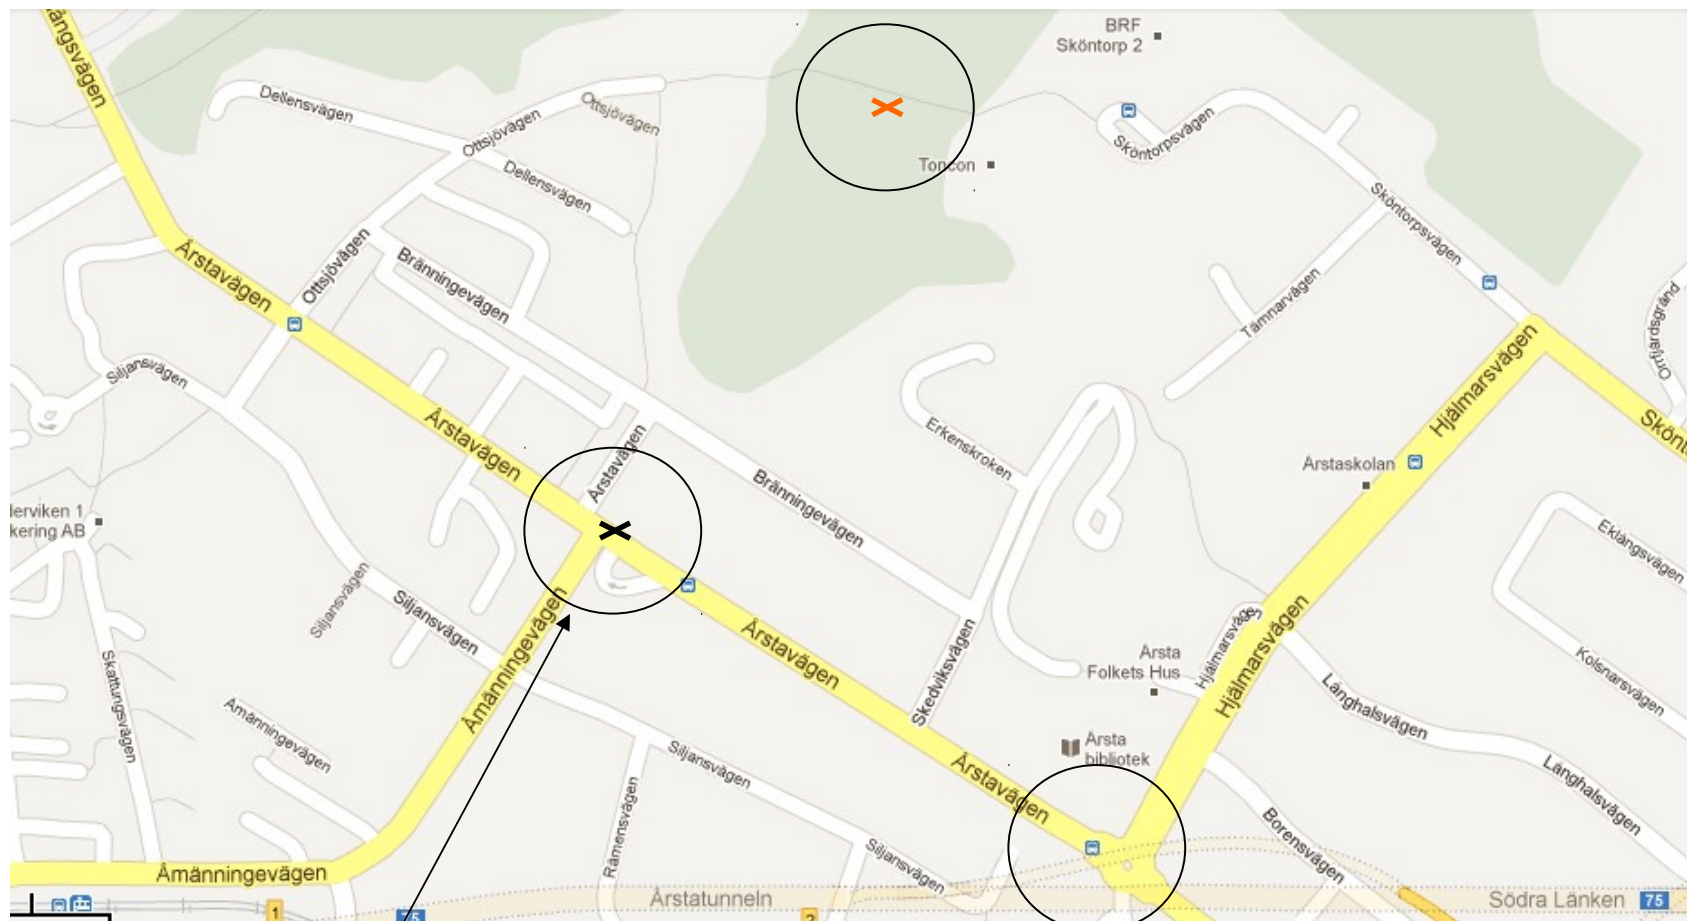

## Vägbeskrivning 2 till årstablick dansbana.

## Vägbeskrivning 2 till årstablick dansbana.

Årsta Centrum + krogen Hjälmarren + ICA etc.

## Vägbeskrivning 2 till årstablick dansbana.

Lämplig buss 160 hållplats  
Åmänningevägen

Årsta Centrum + krogen Hjälmaren + ICA etc.